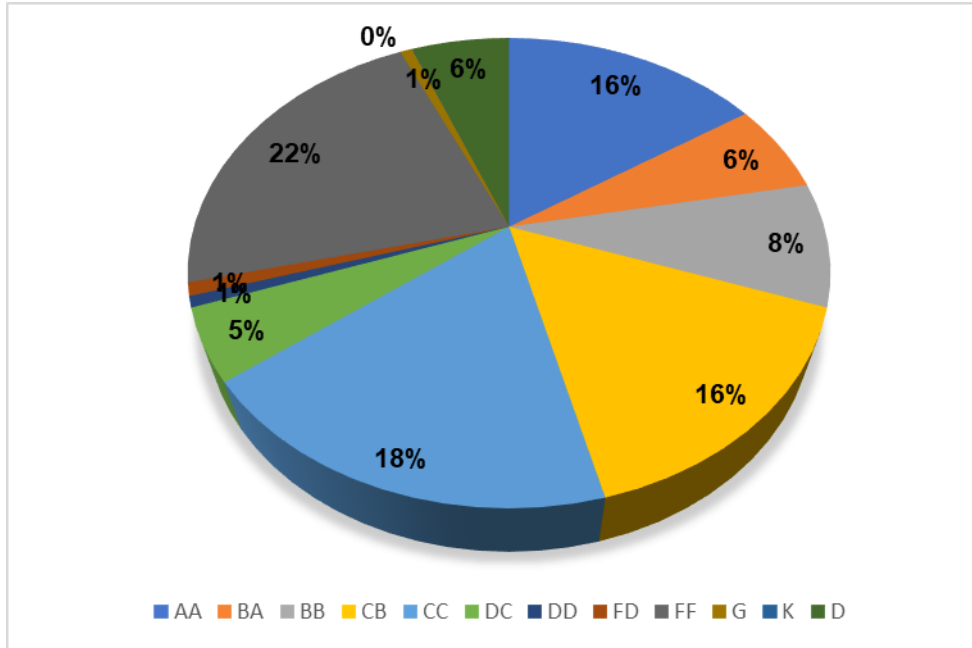

2023-2024 Yılı Güz Dönemi Öğrenci Başarı İzleme

Raporlama Tarihi :08.02.2024

Sayfa No :1/1

Birim / Bölüm: **Kalite Koordinatörlüğü**

Üniversitemiz bünyesinde yer alan bölümler için 2023-2024 Güz Dönemi Öğrenci başarı yüzdeleri aşağıda tablo ile sunularak grafiklendirilmiştir. Öğrenci başarı oranları CC harf notu ve üzeri başarılı kabul edilerek hesaplanmış olup DC harf notu şartlı geçiş olduğundan esas alınmamıştır. Genel başarı ortalaması %64 olarak elde edilmiştir. Öğrenci başarı puanları arasında en fazla pasif durum da olan ve sınavlara girmeyerek FF alan öğrenci sayısının fazla olması başarı ortalamasını etkilemekte olduğu belirlenmiştir.

AA	15975
BA	6420
BB	8673
CB	15932
CC	18994
DC	5034
DD	771
FD	919
FF	22558
G	751
K	34
D	6042

HAZIRLAYAN
Kalite Koordinatörlüğü

KONTROL EDEN
Kalite Koord.

ONAYLAYAN
Rektör Yard.