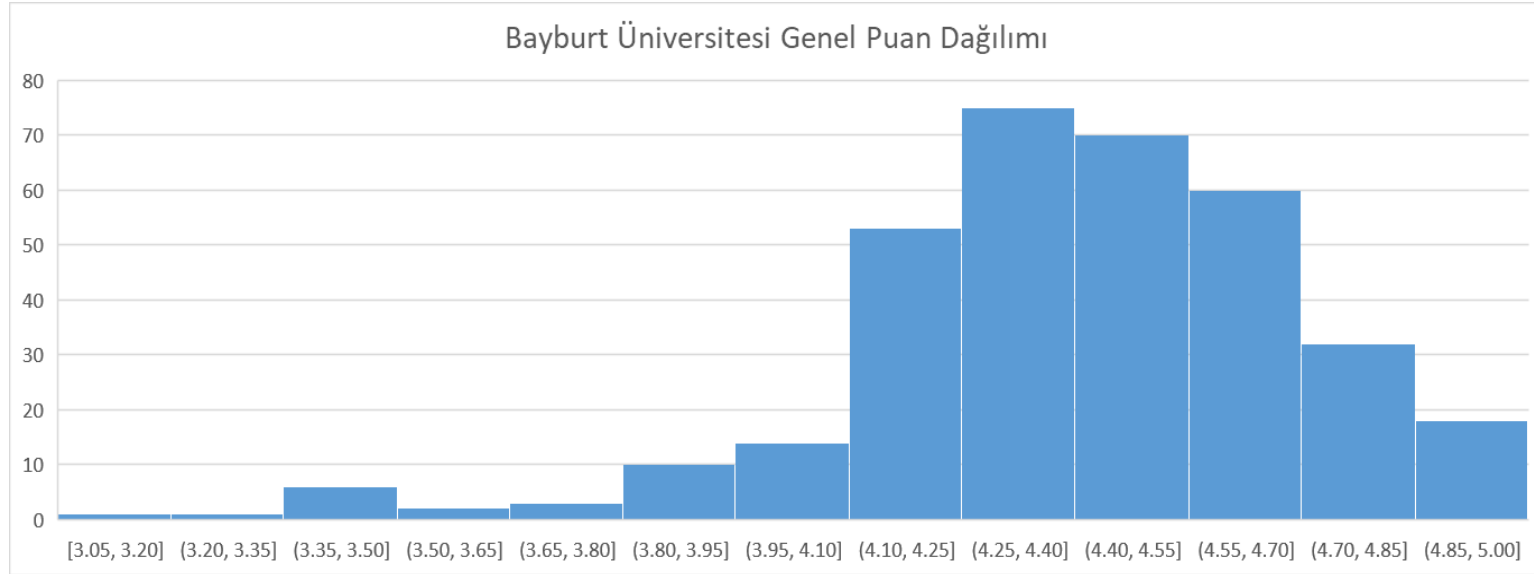

## BAYBURT ÜNİVERSİTESİ ANKET ORTALAMALARI

Bayburt Üniversitesinde görev yapmakta olan 372 öğretim elemanın vermiş olduğu derslerle ilgili öğrencilere 16 soruluk Ders Beklenti anketi uygulanmıştır. Bu anket her bir ders için ayrı ayrı uygulanmış olup önce soruların daha sonra ise derslerin ortalamaları hesaplanmıştır. Öğretim elemanlarının almış oldukları puan dağılımına göre frekans grafiği oluşturulmuştur. Elde edilen grafiğe göre 4,00 -4,5 arasında ortalama puana sahip olan öğretim elemanı sayısı yaklaşık 200'ün üzerinde iken 4,5 ve 5.00 arasında ortalama puan alan öğretim elemanı sayısı yaklaşık 110'dur. 3'ün altında ortalama puana sahip öğretim elemanı bulunmamaktadır.

## BAYBURT ÜNİVERSİTESİ ANKET ORTALAMALARI

Bayburt Üniversitesinde görev yapmakta olan 372 öğretim elemanın vermiş olduğu derslerle ilgili öğrencilere 16 soruluk Ders Beklenti anketi uygulanmıştır. Bu anket her bir ders için ayrı ayrı uygulanmış olup önce soruların daha sonra ise derslerin ortalamaları hesaplanmıştır. Her bir öğretim elemanı için ortalama puan oluşturularak grafiklendirilmiştir. Elde edilen grafiğe göre genel dağılımın 4,00 -5,00 arasında olduğu ve 3'ün altında ortalama puana sahip öğretim elemanı bulunmadığı görülmüştür.