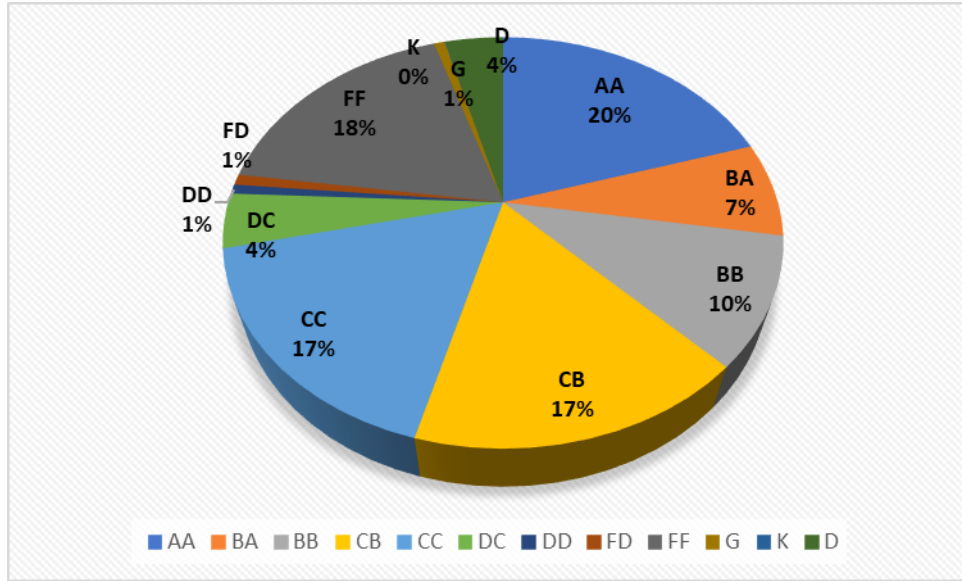

2023-2024 Yılı Bahar Dönemi Öğrenci Başarı İzleme

Raporlama Tarihi :07.08.2024

Sayfa No :1/1

Birim / Bölüm: **Kalite Koordinatörlüğü**

Üniversitemiz bünyesinde yer alan bölümler için 2023-2024 Bahar Dönemi Öğrenci başarı yüzdeleri aşağıda tablo ile sunularak grafiklendirilmiştir. Öğrenci başarı oranları CC harf notu ve üzeri başarılı kabul edilerek hesaplanmış olup DC harf notu şartlı geçiş olduğundan esas alınmamıştır. Genel başarı ortalaması %71 olarak elde edilmiştir. Öğrenci başarı puanları arasında en fazla pasif durum da olan ve sınavlara girmeyerek FF alan öğrenci sayısının fazla olması başarı ortalamasını etkilemekte olduğu belirlenmiştir.

AA	16236
BA	5992
BB	8132
CB	13279
CC	13858
DC	3453
DD	600
FD	681
FF	14389
G	608
K	41
D	3240

HAZIRLAYAN
Kalite Koordinatörlüğü

KONTROL EDEN
Kalite Koord.

ONAYLAYAN
Rektör Yard.