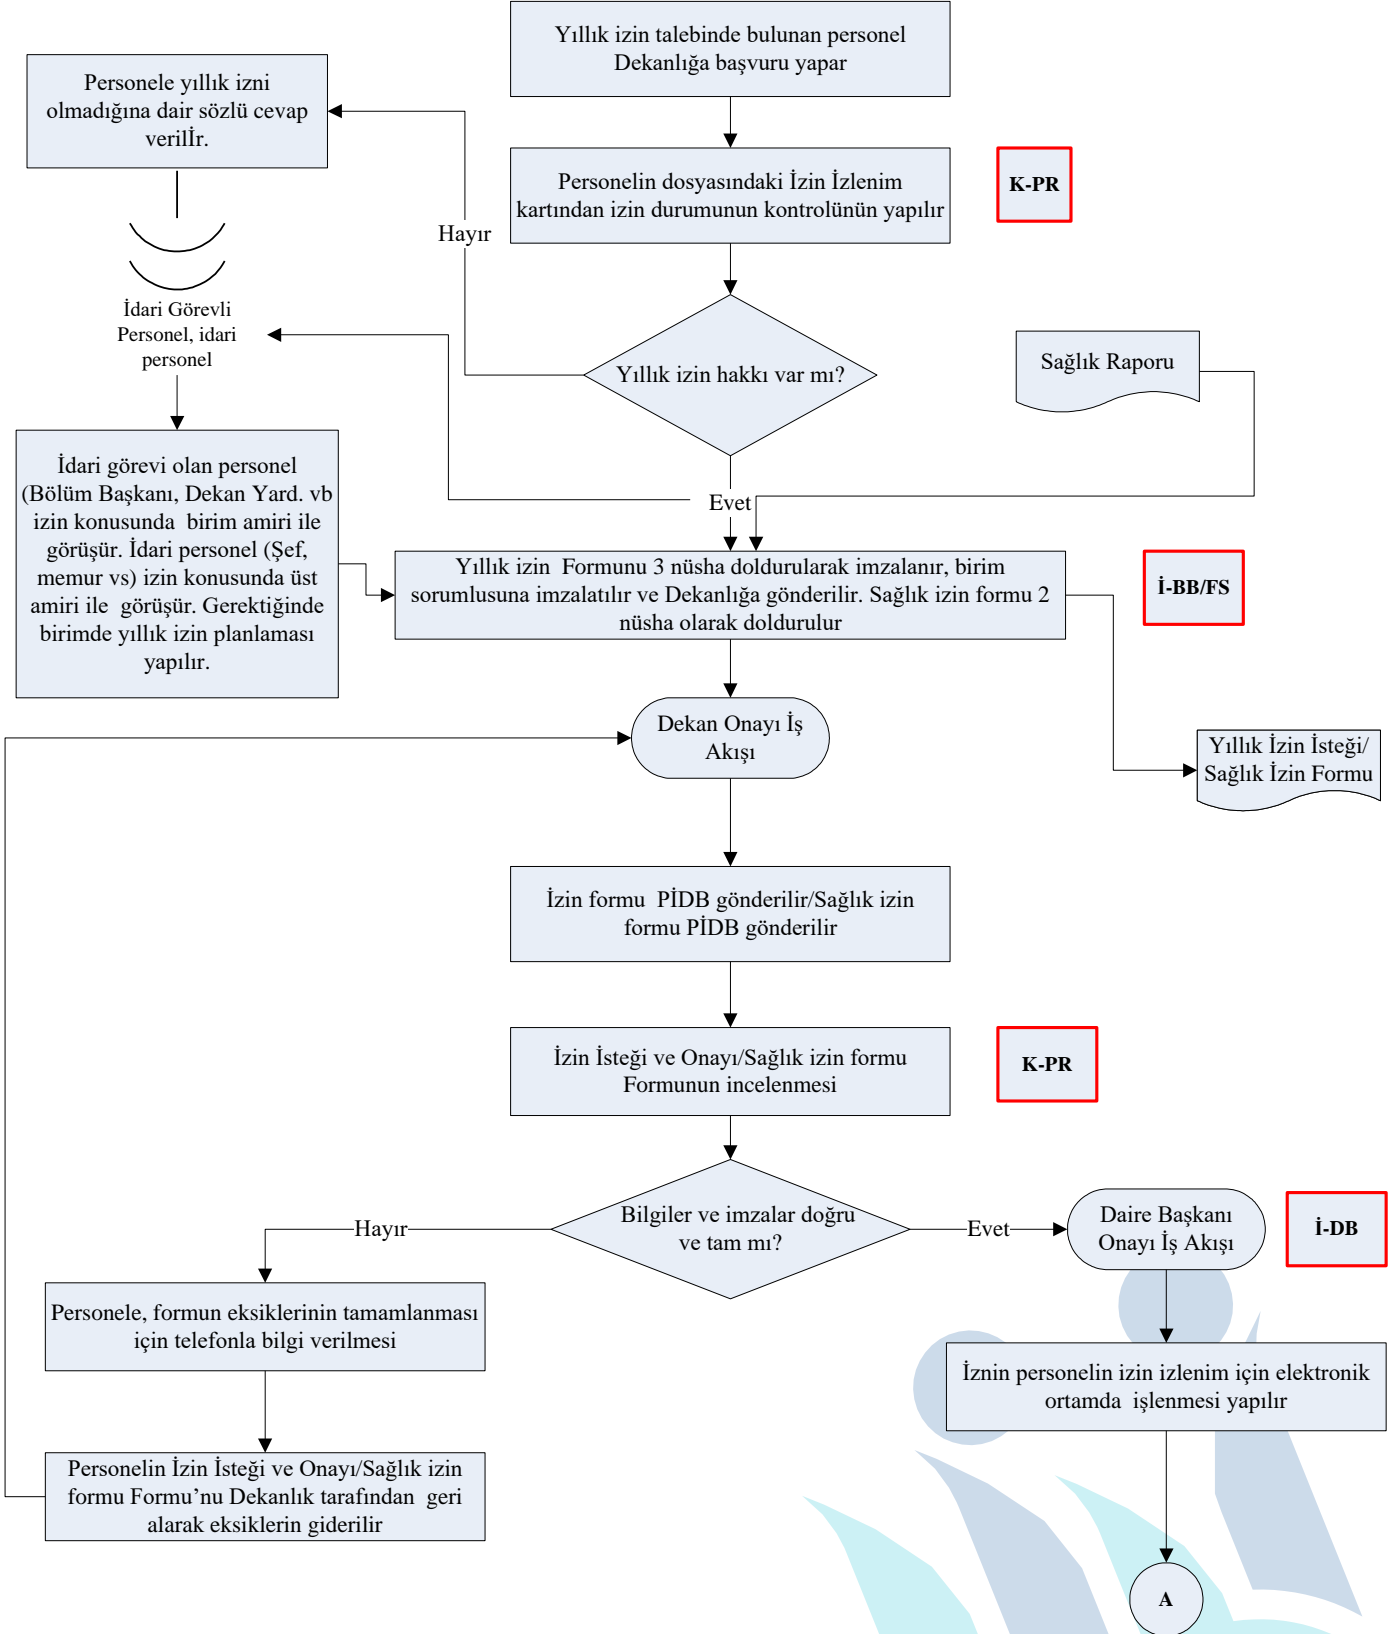

T.C.  
BAYBURT ÜNİVERSİTESİ  
Eğitim Fakültesi

YILLIK İZİN ALMA SÜRECİ

İŞ AKIŞ ŞEMASI

T.C.  
BAYBURT ÜNİVERSİTESİ  
Eğitim Fakültesi