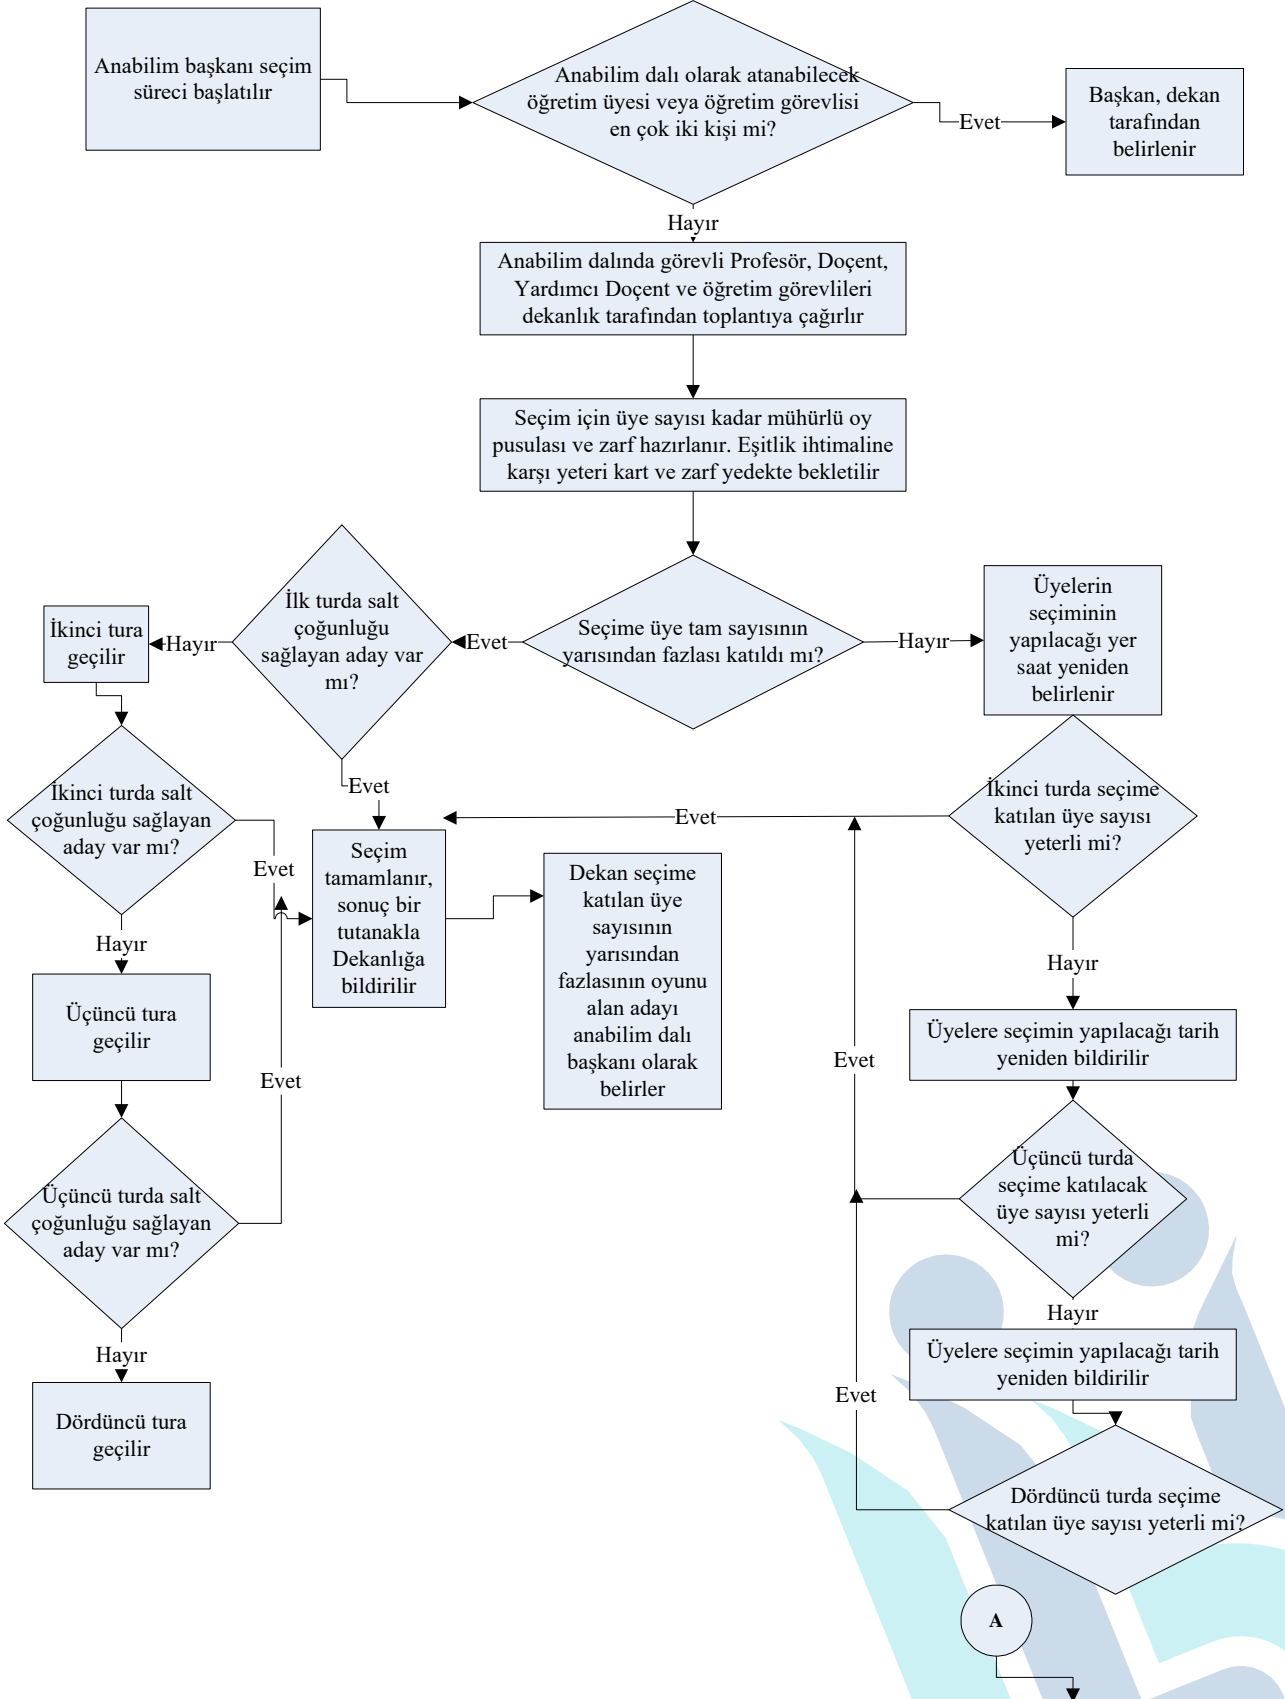

T.C.
BAYBURT ÜNİVERSİTESİ
Eğitim Fakültesi

ANA BİLİM DALI BAŞKANI SEÇİMİ VE ATAMASI ALT SÜRECİ

İŞ AKIŞ ŞEMASI

T.C.
BAYBURT ÜNİVERSİTESİ
Eğitim Fakültesi